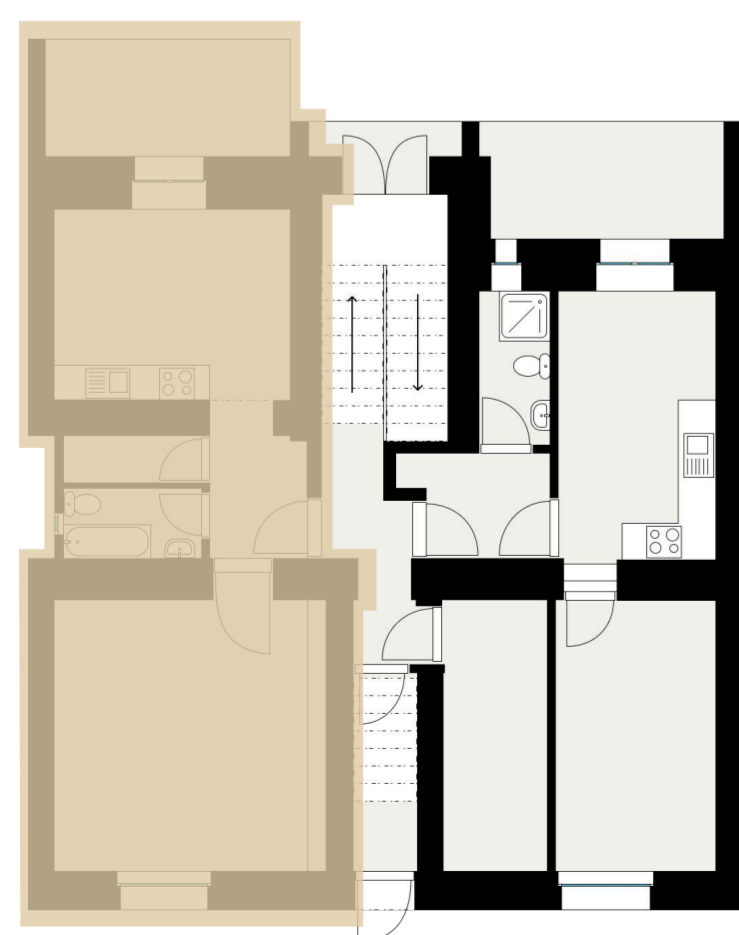

Situace na podlaží

Situace v budově

Základní informace

Dispozice	2+KK
Podlaží	1
Storage Box	ano
Terasa	ano

Výměry

01 Předsíň	3,71 m <sup>2</sup>
02 Kuchyně	14,00 m <sup>2</sup>
03 Spíž	0,84 m <sup>2</sup>
04 Koupelna	3,95 m <sup>2</sup>
05 Pokoj	20,44 m <sup>2</sup>
Celková plocha*	48,55 m <sup>2</sup>

\*Celková plocha jednotky dle občanského zákoníku a prohlášení vlastníka. Tato plocha je tvořena součtem celé plochy jednotky a ohraničená obvodovými zdmi.