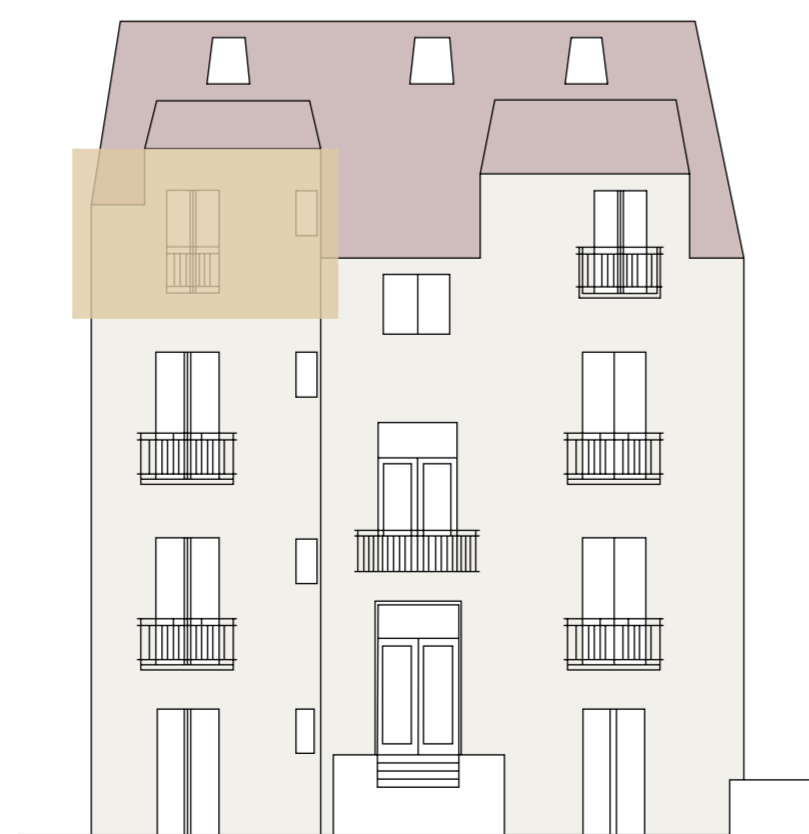

Situace na podlaží

Situace v budově

Základní informace

Dispozice	1+KK
Podlaží	4
Storage Box	ne
Balkon	ano

Výměry

01 Pokoj	15,16 m ²
02 Koupelna	7,20 m ²
03 Chodba	0,93 m ²
04 Loft	15,10 m ²
Celková plocha**	25,30 m ²

*Celková plocha jednotky dle občanského zákoníku a prohlášení vlastníka. Tato plocha je tvořena součtem celé plochy jednotky a ohraničená obvodovými zdmi.

** navíc loft: 15,1 m²