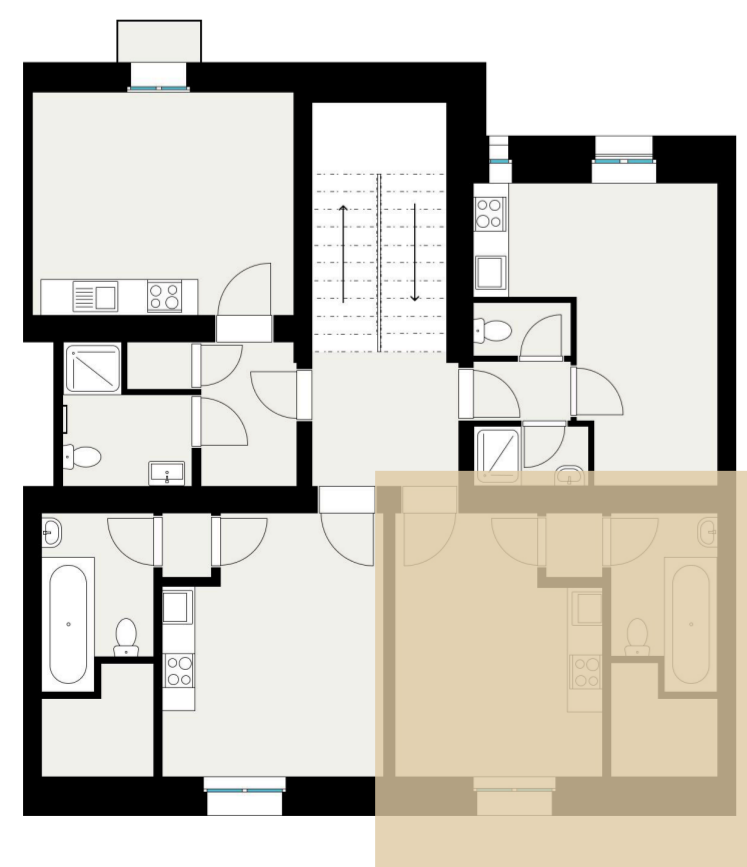

Situace na podlaží

Situace v budově

Základní informace

Dispozice	1+KK
Podlaží	4
Storage Box	ne
Balkon	ano

Výměry

01 Pokoj	15,16 m ²
02 Koupelna	7,20 m ²
03 Chodba	0,93 m ²
04 Loft	15,10 m ²
Celková plocha**	25,30 m ²

*Celková plocha jednotky dle občanského zákoníku a prohlášení vlastníka. Tato plocha je tvořena součtem celé plochy jednotky a ohraničená obvodovými zdmi.

** navíc loft: 15,1 m²