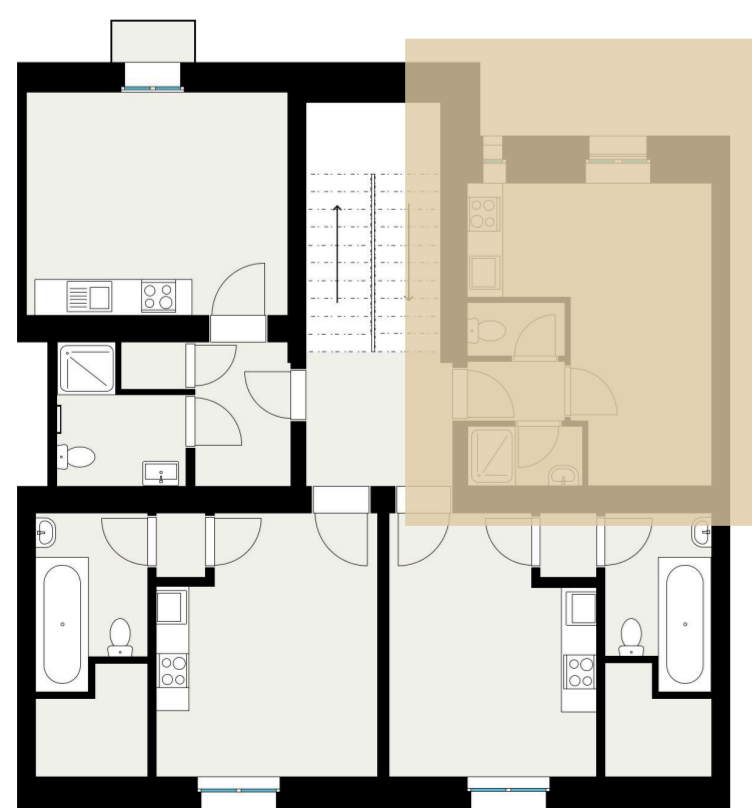

Půdorys

Situace na podlaží

Situace v budově

Základní informace

Dispozice	1+KK
Podlaží	4
Storage Box	ne
Balkon	ne

Výměry

01 Předsíň	1,65 m ²
02 Pokoj	15,40 m ²
03 WC	1,49 m ²
04 Koupelna	1,99 m ²
Celková plocha*	21,59 m ²

*Celková plocha jednotky dle občanského zákoníku a prohlášení vlastníka. Tato plocha je tvořena součtem celé plochy jednotky a ohraničená obvodovými zdmi.