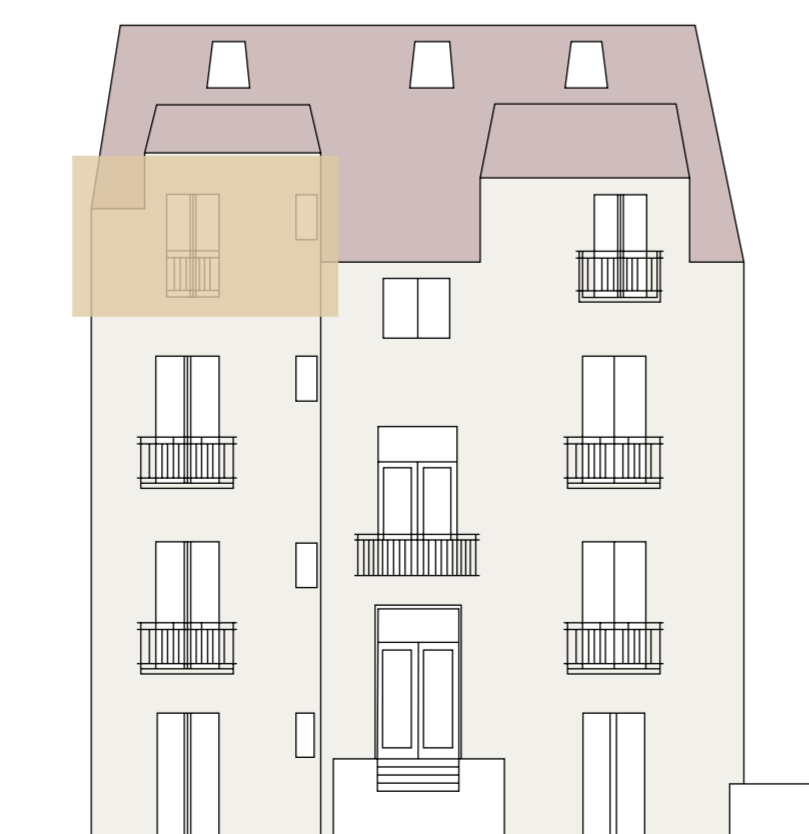

Půdorys

Situace na podlaží

Situace v budově

Základní informace

Dispozice	1+KK
Podlaží	4
Storage Box	ne
Balkon	ne

Výměry

01 Předsíň	1,65 m ²
02 Pokoj	15,40 m ²
03 WC	1,49 m ²
04 Koupelna	1,99 m ²
Celková plocha*	21,59 m ²

*Celková plocha jednotky dle občanského zákoníku a prohlášení vlastníka. Tato plocha je tvořena součtem celé plochy jednotky a ohraničená obvodovými zdmi.