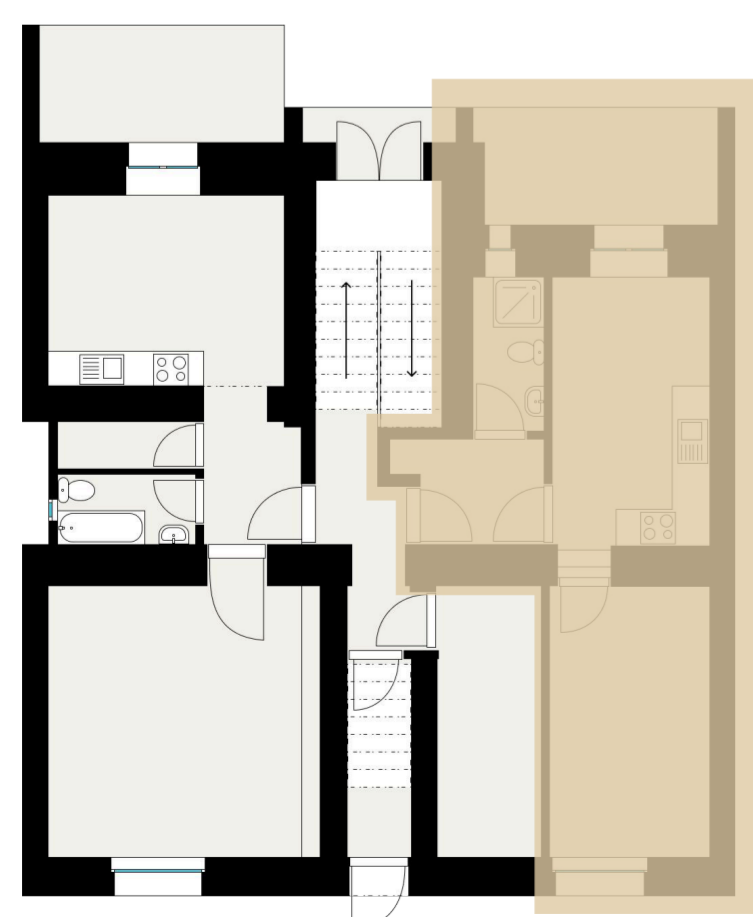

Situace na podlaží

Situace v budově

Základní informace

Dispozice	2+KK
Podlaží	1
Storage Box	ano
Terasa	ano

Výměry

01 Předsíň	7,11 m ²
02 Koupelna	3,42 m ²
03 Pokoj	12,40 m ²
04 Kuchyň	13,25 m ²
Celková plocha*	38,91 m ²

*Celková plocha jednotky dle občanského zákoníku a prohlášení vlastníka. Tato plocha je tvořena součtem celé plochy jednotky a ohraničená obvodovými zdmi.