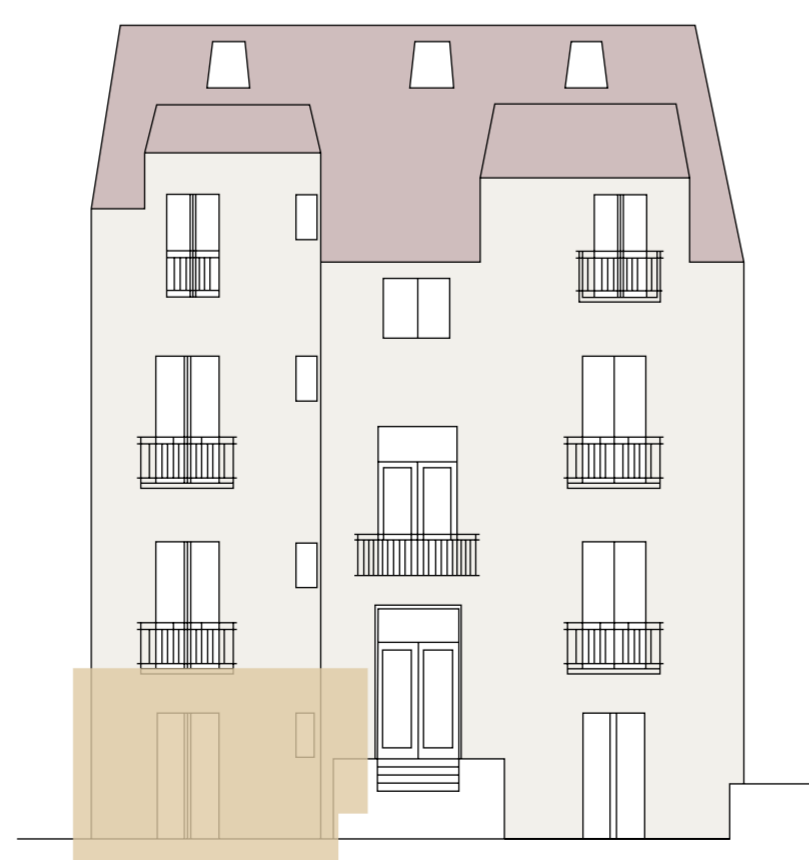

Situace na podlaží

Situace v budově

Základní informace

Dispozice	2+KK
Podlaží	1
Storage Box	ano
Terasa	ano

Výměry

01 Předsíň	7,11 m ²
02 Koupelna	3,42 m ²
03 Pokoj	12,40 m ²
04 Kuchyň	13,25 m ²
Celková plocha*	38,91 m ²

*Celková plocha jednotky dle občanského zákoníku a prohlášení vlastníka. Tato plocha je tvořena součtem celé plochy jednotky a ohraničená obvodovými zdmi.