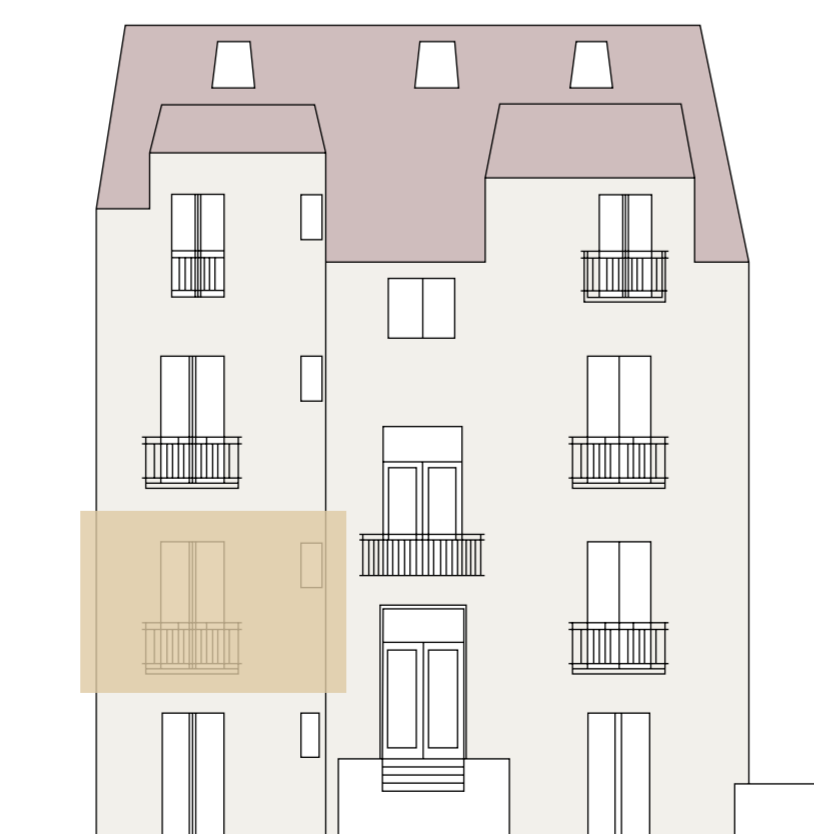

Půdorys

Situace na podlaží

Situace v budově

Základní informace

Dispozice	2+KK
Podlaží	2
Storage Box	ano
Balkon	ano

Výměry

01 Předsíň	3,38 m <sup>2</sup>
02 Koupelna	3,98 m <sup>2</sup>
03 Pokoj	13,71 m <sup>2</sup>
04 Obytný prostor	21,46 m <sup>2</sup>
Celková plocha*	46,00 m <sup>2</sup>

\*Celková plocha jednotky dle občanského zákoníku a prohlášení vlastníka. Tato plocha je tvořena součtem celé plochy jednotky a ohraničená obvodovými zdmi.