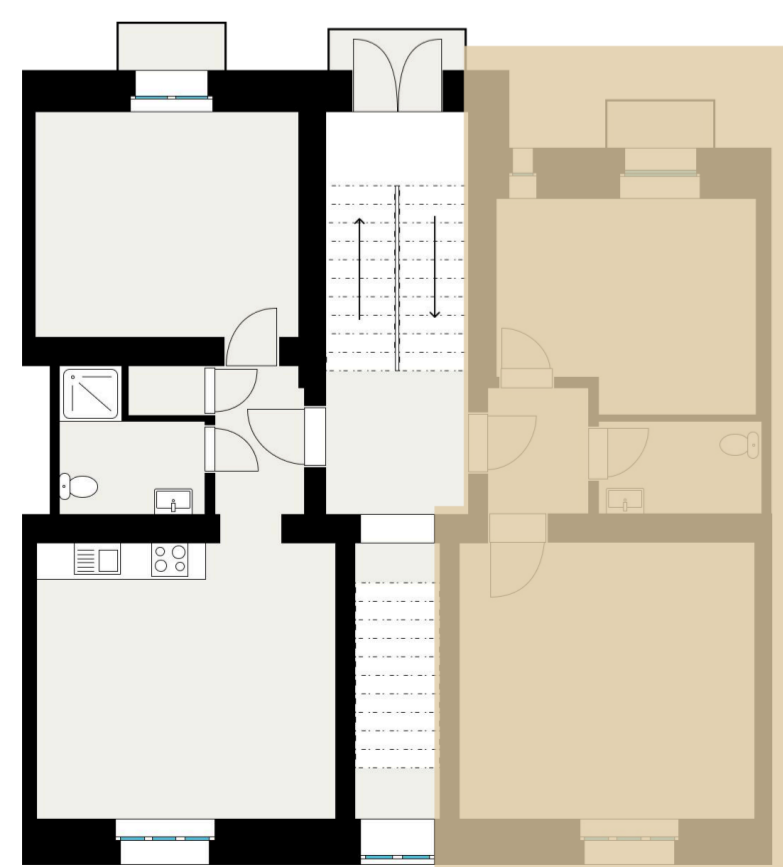

Půdorys

Situace na podlaží

Situace v budově

Základní informace

Dispozice	2+KK
Podlaží	2
Storage Box	ano
Balkon	ano

Výměry

01 Předsíň	3,38 m <sup>2</sup>
02 Koupelna	3,98 m <sup>2</sup>
03 Pokoj	13,71 m <sup>2</sup>
04 Obytný prostor	21,46 m <sup>2</sup>
Celková plocha*	46,00 m <sup>2</sup>

\*Celková plocha jednotky dle občanského zákoníku a prohlášení vlastníka. Tato plocha je tvořena součtem celé plochy jednotky a ohraničená obvodovými zdmi.