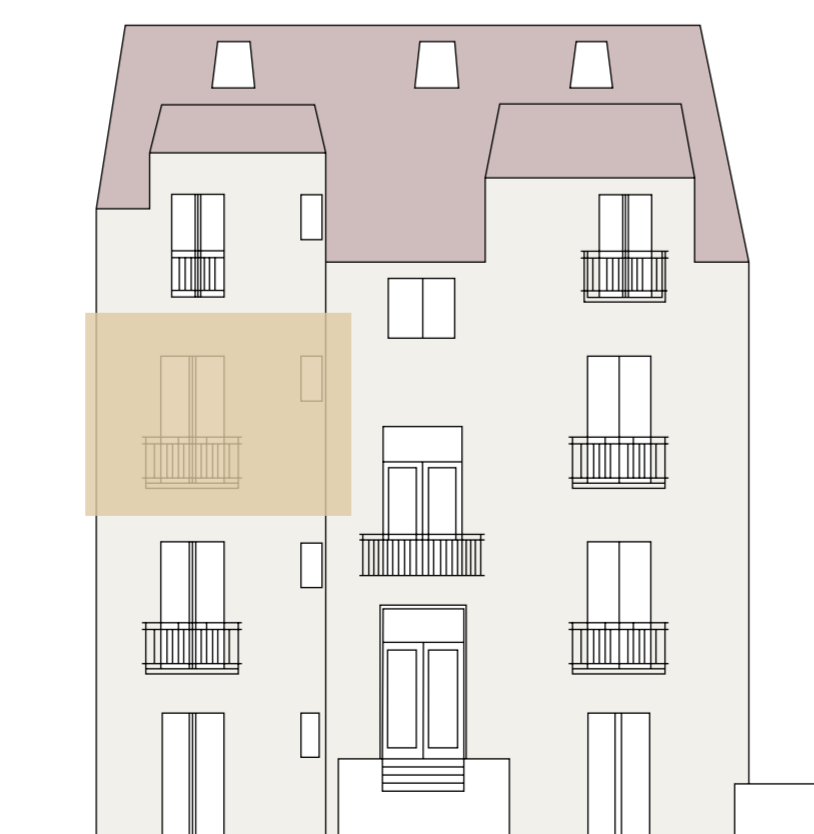

Půdorys

Situace na podlaží

Situace v budově

Základní informace

Dispozice	2+KK
Podlaží	3
Storage Box	ano
Balkon	ano

Výměry

01 Předsíň	4,58 m ²
02 Pokoj	12,86 m ²
03 Obytný prostor	15,57 m ²
04 Koupelna	3,57 m ²
Celková plocha*	39,17 m ²

*Celková plocha jednotky dle občanského zákoníku a prohlášení vlastníka. Tato plocha je tvořena součtem celé plochy jednotky a ohraničená obvodovými zdmi.