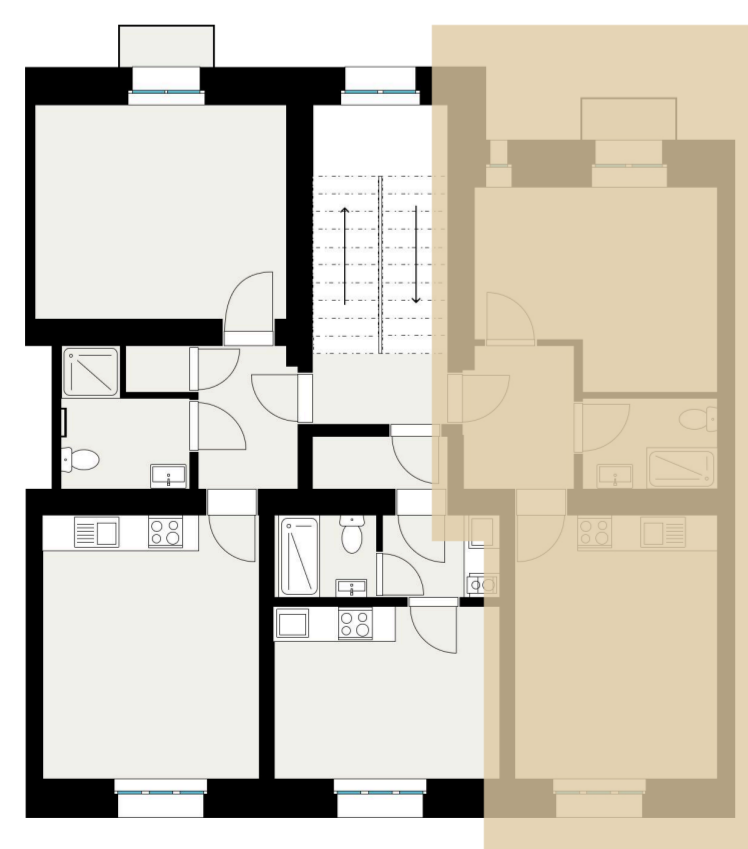

Půdorys

Situace na podlaží

Situace v budově

Základní informace

Dispozice	2+KK
Podlaží	3
Storage Box	ano
Balkon	ano

Výměry

01 Předsíň	4,58 m ²
02 Pokoj	12,86 m ²
03 Obytný prostor	15,57 m ²
04 Koupelna	3,57 m ²
Celková plocha*	39,17 m ²

*Celková plocha jednotky dle občanského zákoníku a prohlášení vlastníka. Tato plocha je tvořena součtem celé plochy jednotky a ohraničená obvodovými zdmi.