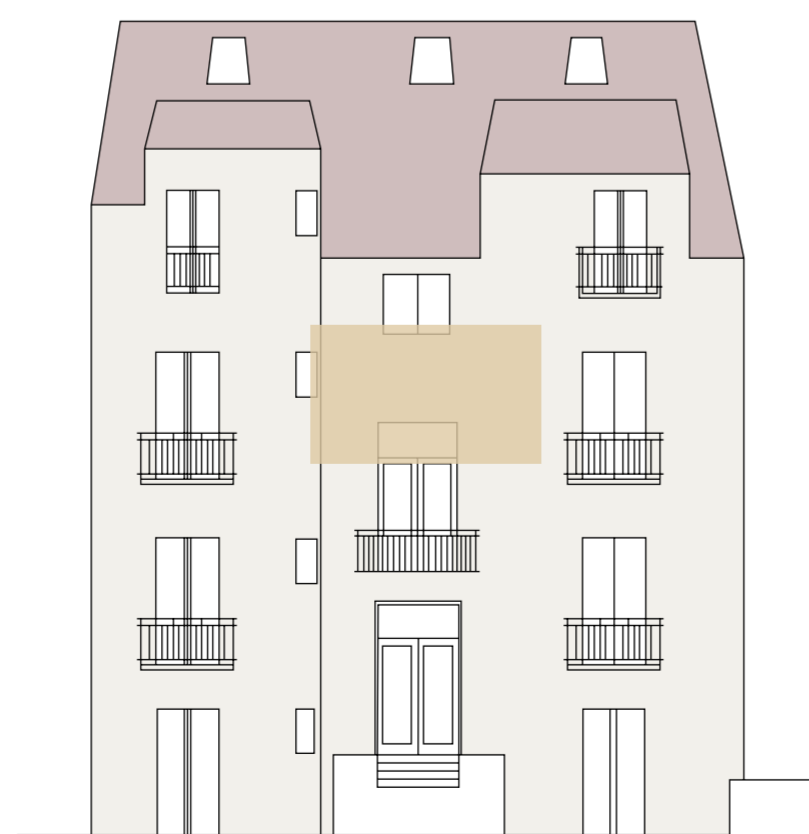

Půdorys

Situace na podlaží

Situace v budově

Základní informace

Dispozice	1+KK
Podlaží	3
Storage Box	ano
Balkon	ne

Výměry

01 Pokoj	11,36 m <sup>2</sup>
02 Chodba	2,80 m <sup>2</sup>
03 Koupelna	2,45 m <sup>2</sup>
04 Zádveří	2,07 m <sup>2</sup>
Celková plocha*	20,43 m <sup>2</sup>

\*Celková plocha jednotky dle občanského zákoníku a prohlášení vlastníka. Tato plocha je tvořena součtem celé plochy jednotky a ohraničená obvodovými zdmi.