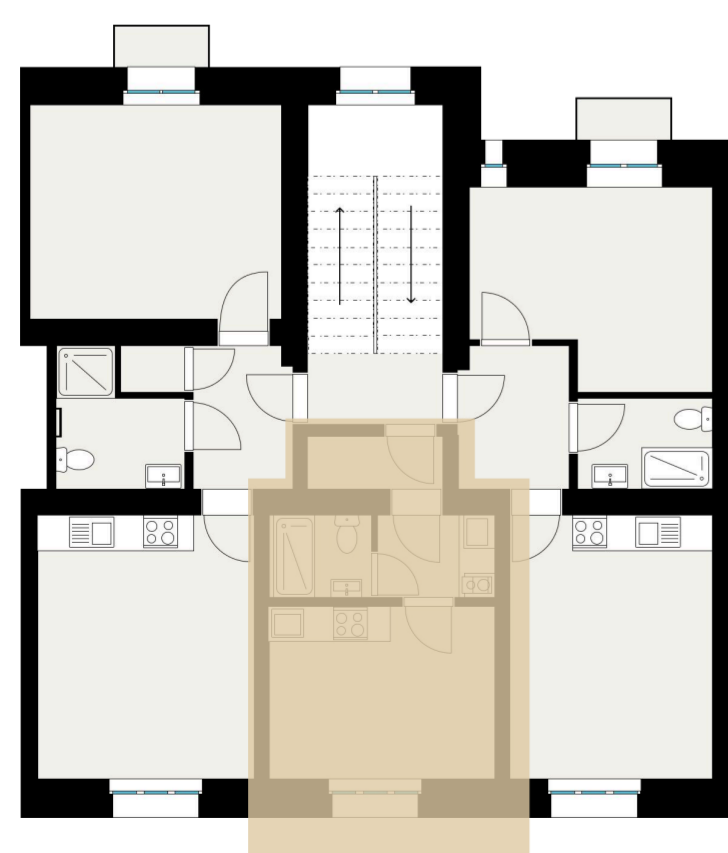

Půdorys

Situace na podlaží

Situace v budově

Základní informace

Dispozice	1+KK
Podlaží	3
Storage Box	ano
Balkon	ne

Výměry

01 Pokoj	11,36 m <sup>2</sup>
02 Chodba	2,80 m <sup>2</sup>
03 Koupelna	2,45 m <sup>2</sup>
04 Zádveří	2,07 m <sup>2</sup>
Celková plocha*	20,43 m <sup>2</sup>

\*Celková plocha jednotky dle občanského zákoníku a prohlášení vlastníka. Tato plocha je tvořena součtem celé plochy jednotky a ohraničená obvodovými zdmi.