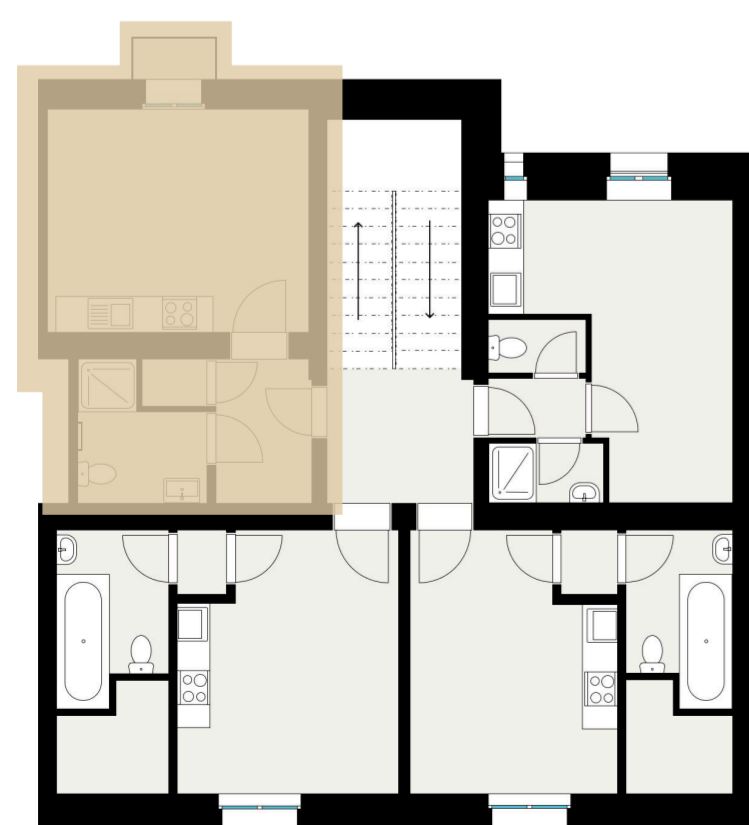

Půdorys

Situace na podlaží

Situace v budově

Základní informace

Dispozice	1+KK
Podlaží	4
Storage Box	ano
Balkon	ano

Výměry

01 Předsíň	4,00 m <sup>2</sup>
02 Pokoj	17,32 m <sup>2</sup>
03 Spíž	0,88 m <sup>2</sup>
04 Koupelna	3,83 m <sup>2</sup>
Celková plocha*	28,02 m <sup>2</sup>

\*Celková plocha jednotky dle občanského zákoníku a prohlášení vlastníka. Tato plocha je tvořena součtem celé plochy jednotky a ohraničená obvodovými zdmi.