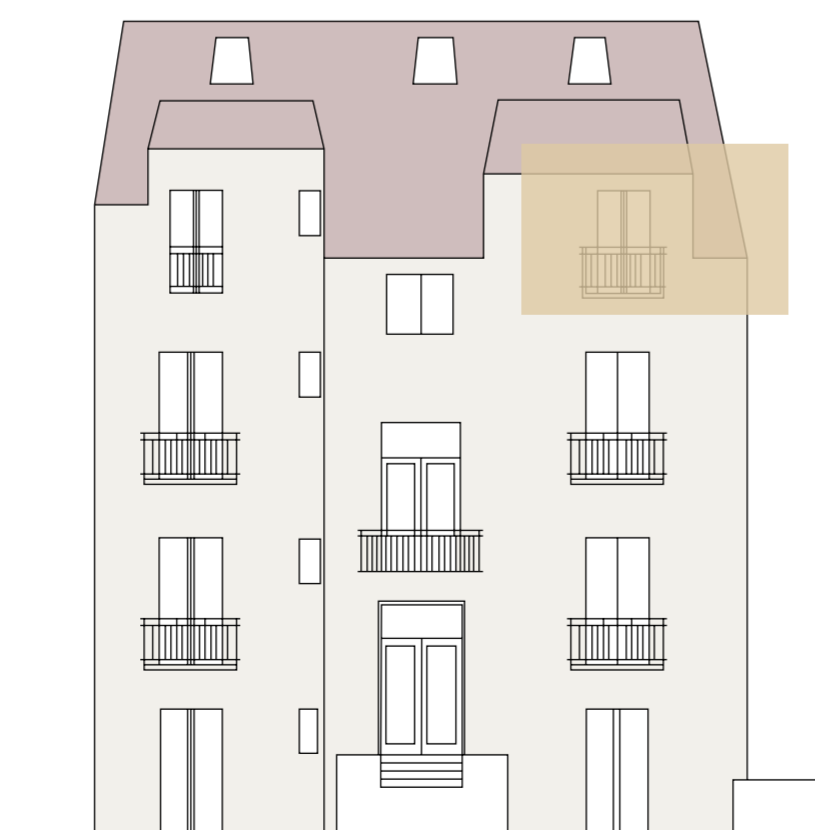

Situace na podlaží

Situace v budově

Základní informace

Dispozice	1+KK
Podlaží	4
Storage Box	ne
Balkon	ano

Výměry

01 Pokoj	14,80 m ²
02 Koupelna	7,20 m ²
03 Chodba	0,93 m ²
04 Loft	15,10 m ²
Celková plocha**	24,75 m ²

*Celková plocha jednotky dle občanského zákoníku a prohlášení vlastníka. Tato plocha je tvořena součtem celé plochy jednotky a ohraničená obvodovými zdmi.

** navíc loft: 15,1 m²