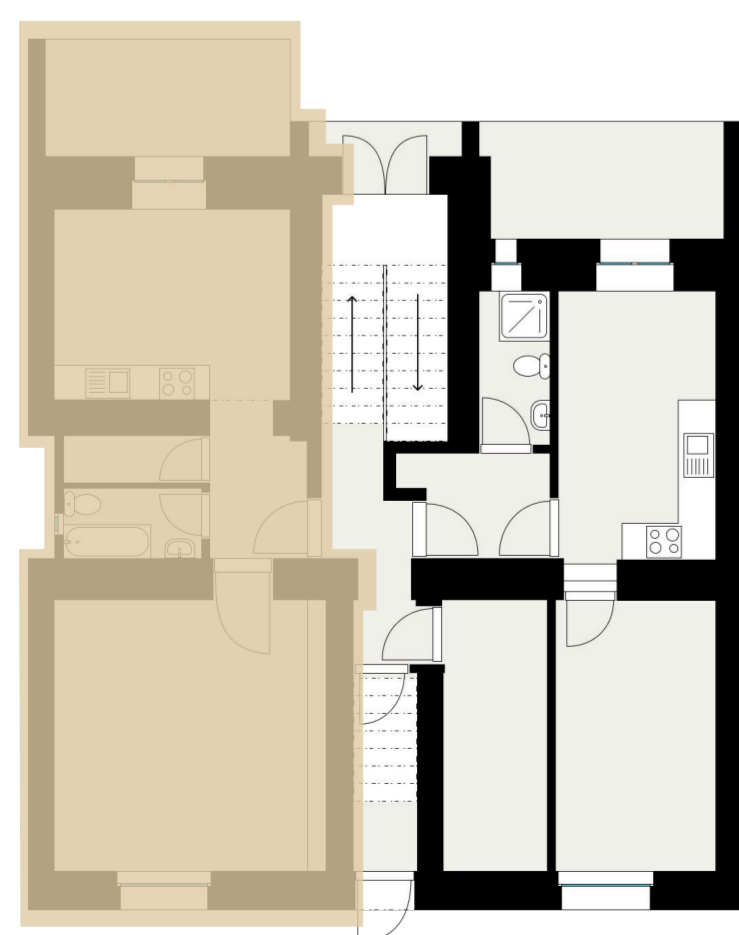

Situace na podlaží

Situace v budově

Základní informace

Dispozice	2+KK
Patro	přízemí
Storage Box	ano
Terasa	ano

Výměry

01 Předsíň	3,71 m ²
02 Kuchyně	14,00 m ²
03 Spíž	0,84 m ²
04 Koupelna	3,95 m ²
05 Pokoj	20,44 m ²
Celková plocha*	48,55 m²

Výměry místností jsou pouze orientační.

*Celková plocha jednotky dle občanského zákoníku a prohlášení vlastníka. Tato plocha je tvořena součtem celé plochy jednotky a ohraničená obvodovými zdmi.