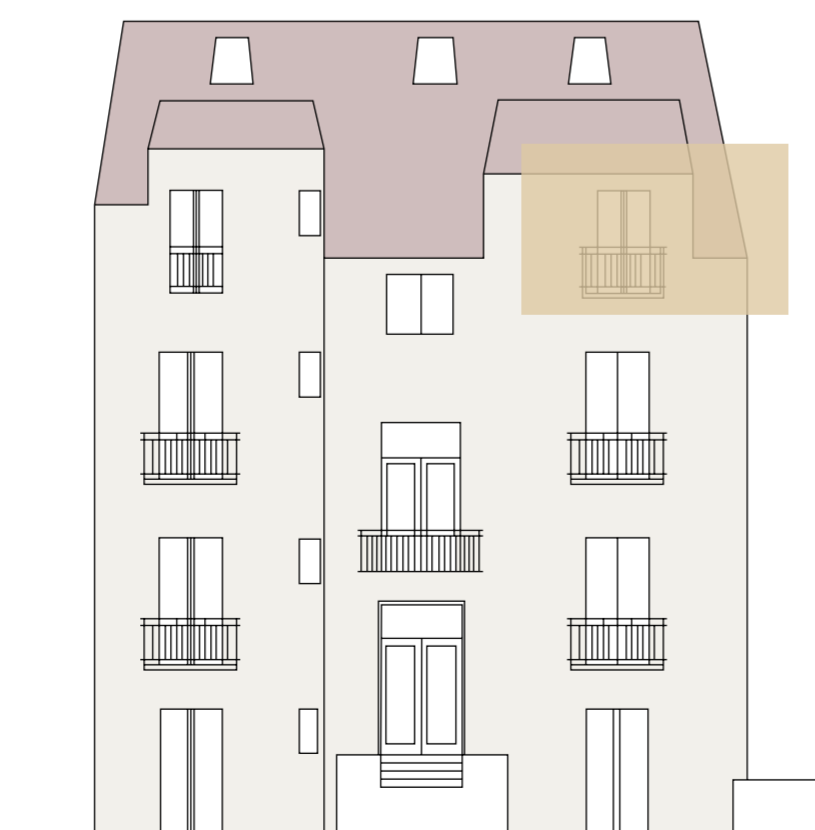

Půdorys

Situace na podlaží

Situace v budově

Základní informace

Dispozice	1+KK
Patro	3
Storage Box	ano
Balkon	ne

Výměry

01 Pokoj	16,10 m ²
02 Koupelna	7,20 m ²
04 Loft	15,10 m ²
Celková plocha**	26,10 m ²

Výměry místností jsou pouze orientační.

*Celková plocha jednotky dle občanského zákoníku a prohlášení vlastníka. Tato plocha je tvořena součtem celé plochy jednotky a ohraničená obvodovými zdmi.

** navíc loft: 15,1 m²